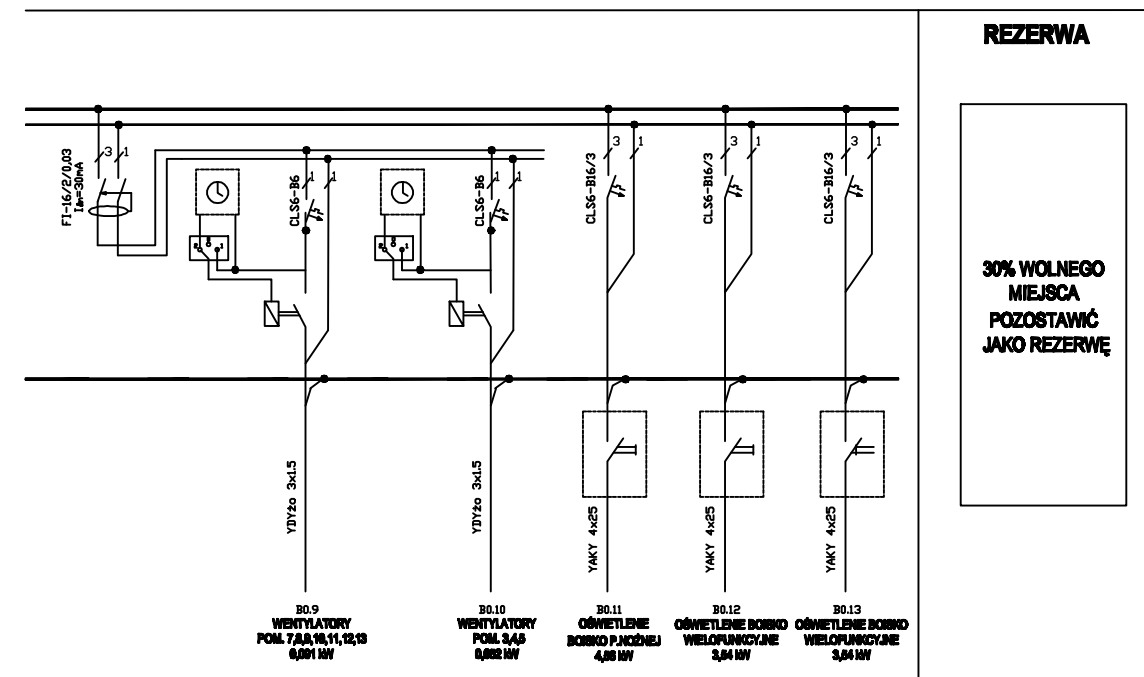

ROZDZIELNICA RG

SAMOCZYNNIE WYŁĄCZANIE

UKŁAD SIECI TN-S

Nr rys.	E/5	Nazwa rysunku
Skala	---	Instalacje elektryczne - rozdzielnica
Data	11-2010	RG
Obiekt	Kompleks boisk sportowych "MOJE BOISKO ORLIK 2012" z obiektami towarzyszącymi	
Lokalizacja	64-111 Lipno, dz. nr 431, 379	
Projektant	mgr inż. J. Woźniak	Nr upr. 877/86/Lo
Opracował	mgr inż. J. Sajbura	