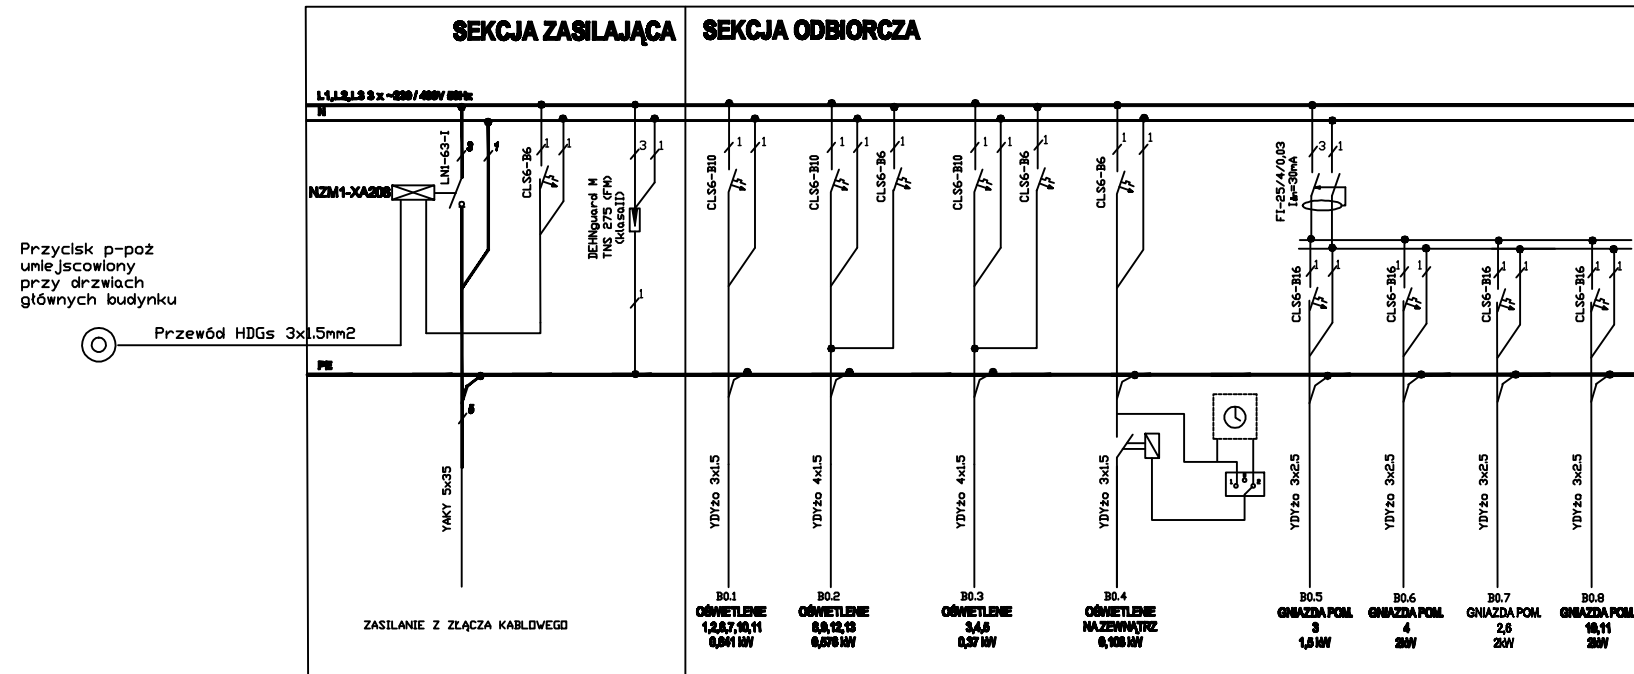

ROZDZIELNICA RG

SAMOCZYNNIE WYŁĄCZANIE

UKŁAD SIECI TN-S

Nr rys.	E/5	Nazwa rysunku
Skala	---	Instalacje elektryczne - rozdzielnica
Data	11-2010	RG
Obiekt	Kompleks boisk sportowych "MOJE BOISKO ORLIK 2012" z obiektami towarzyszącymi	
Lokalizacja	64-111 Lipno, dz. nr 431, 379	
Projektant	mgr inż. J. Woźniak	Nr upr. 877/86/Lo
Opracował	mgr inż. J. Sajbura	