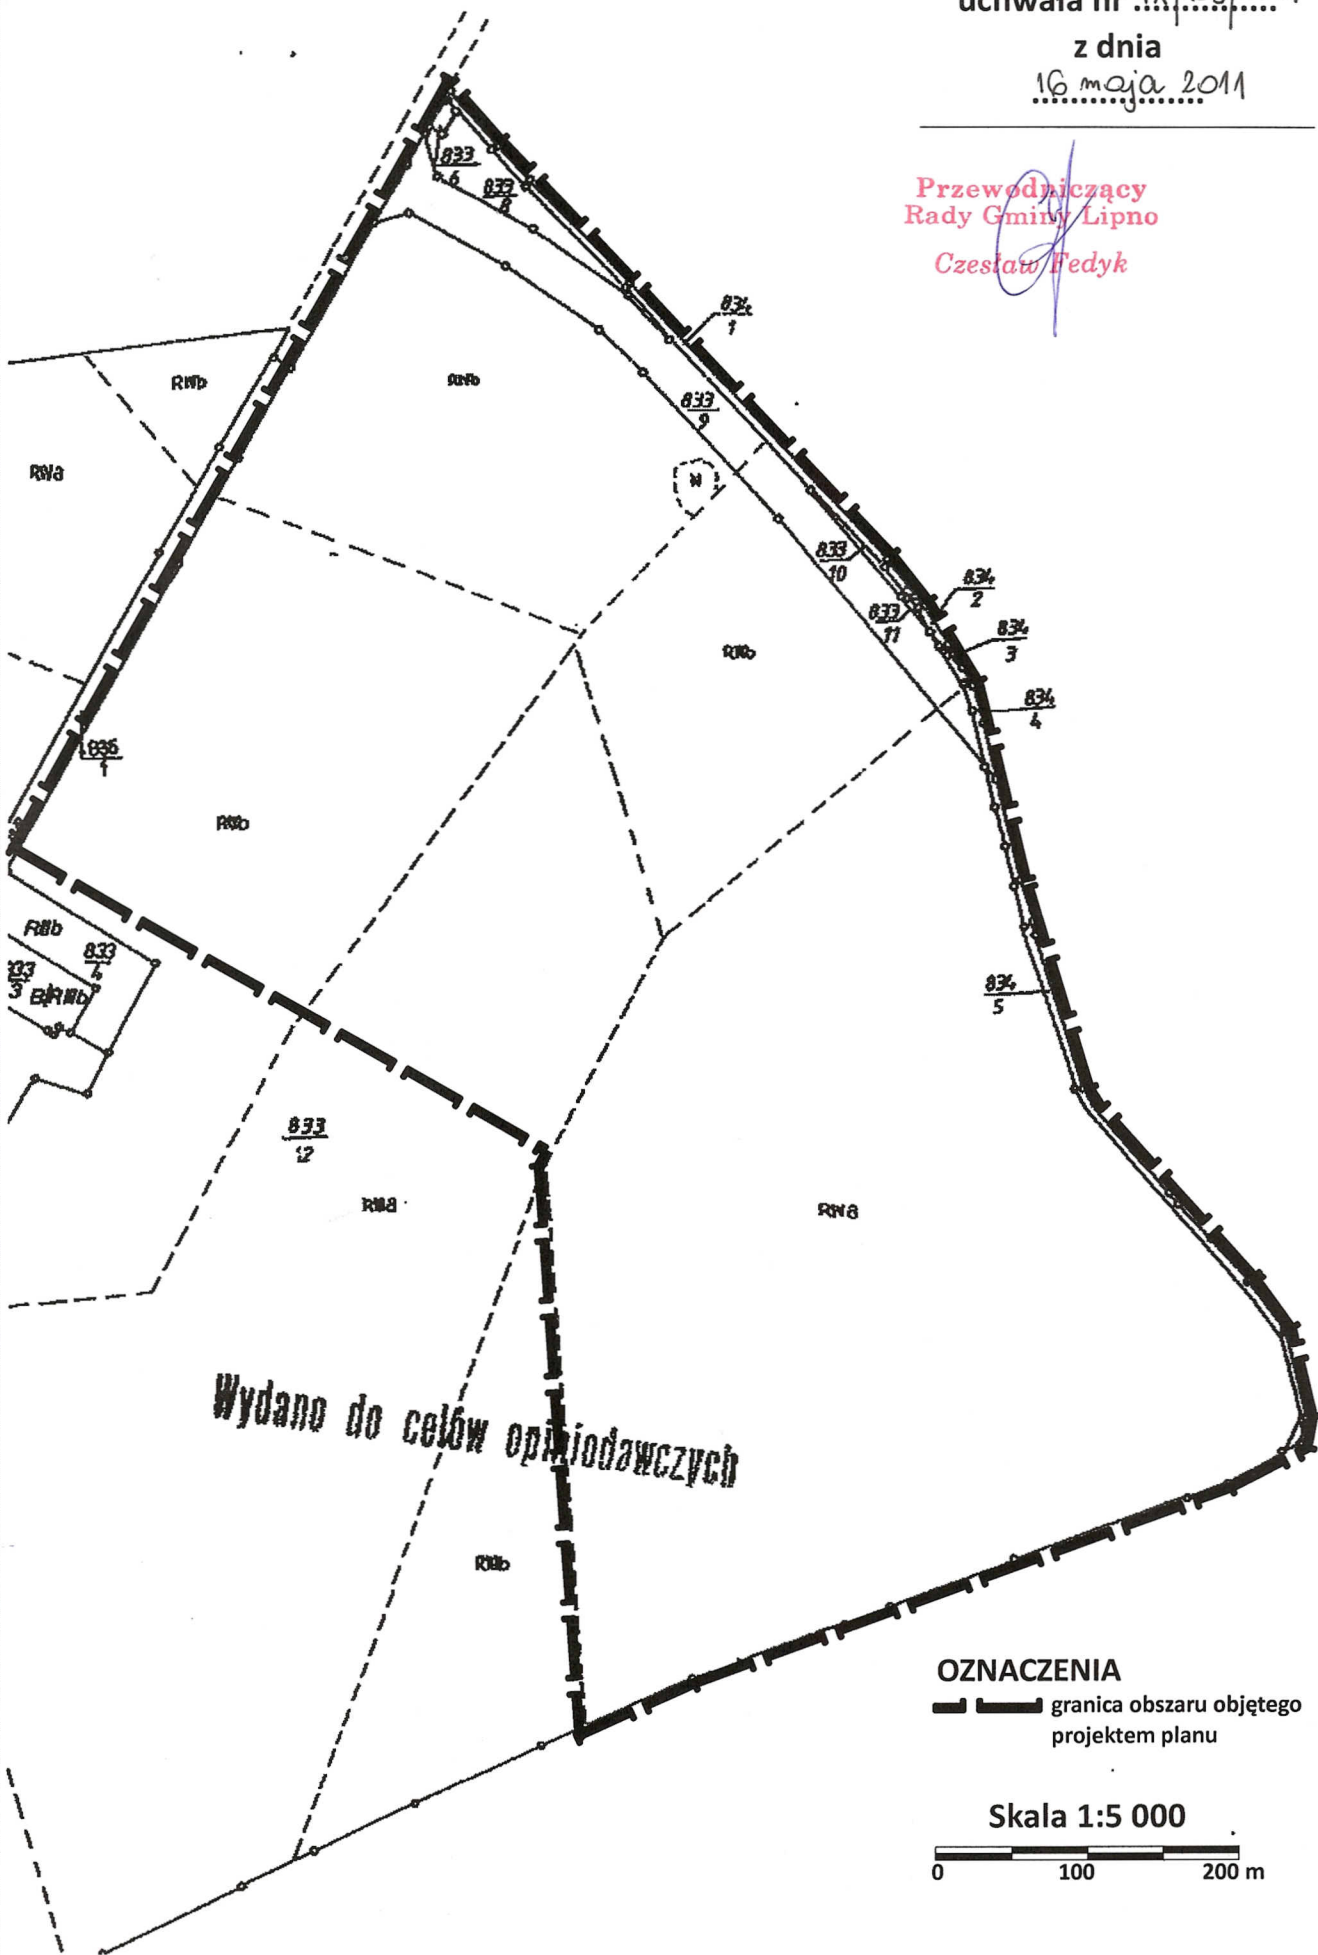

Załącznik do Uchwały

w sprawie przystąpienia do sporządzenia miejscowego planu zagospodarowania przestrzennego "wschodnia część Maryszewic" w obrębie wsi Wilkowice

uchwała nr IX/69/2011

z dnia

16 maja 2011

Przewodniczący
Rady Gminy Lipno
Czesław Fedyk

OZNACZENIA

 granica obszaru objętego projektem planu

Skala 1:5 000