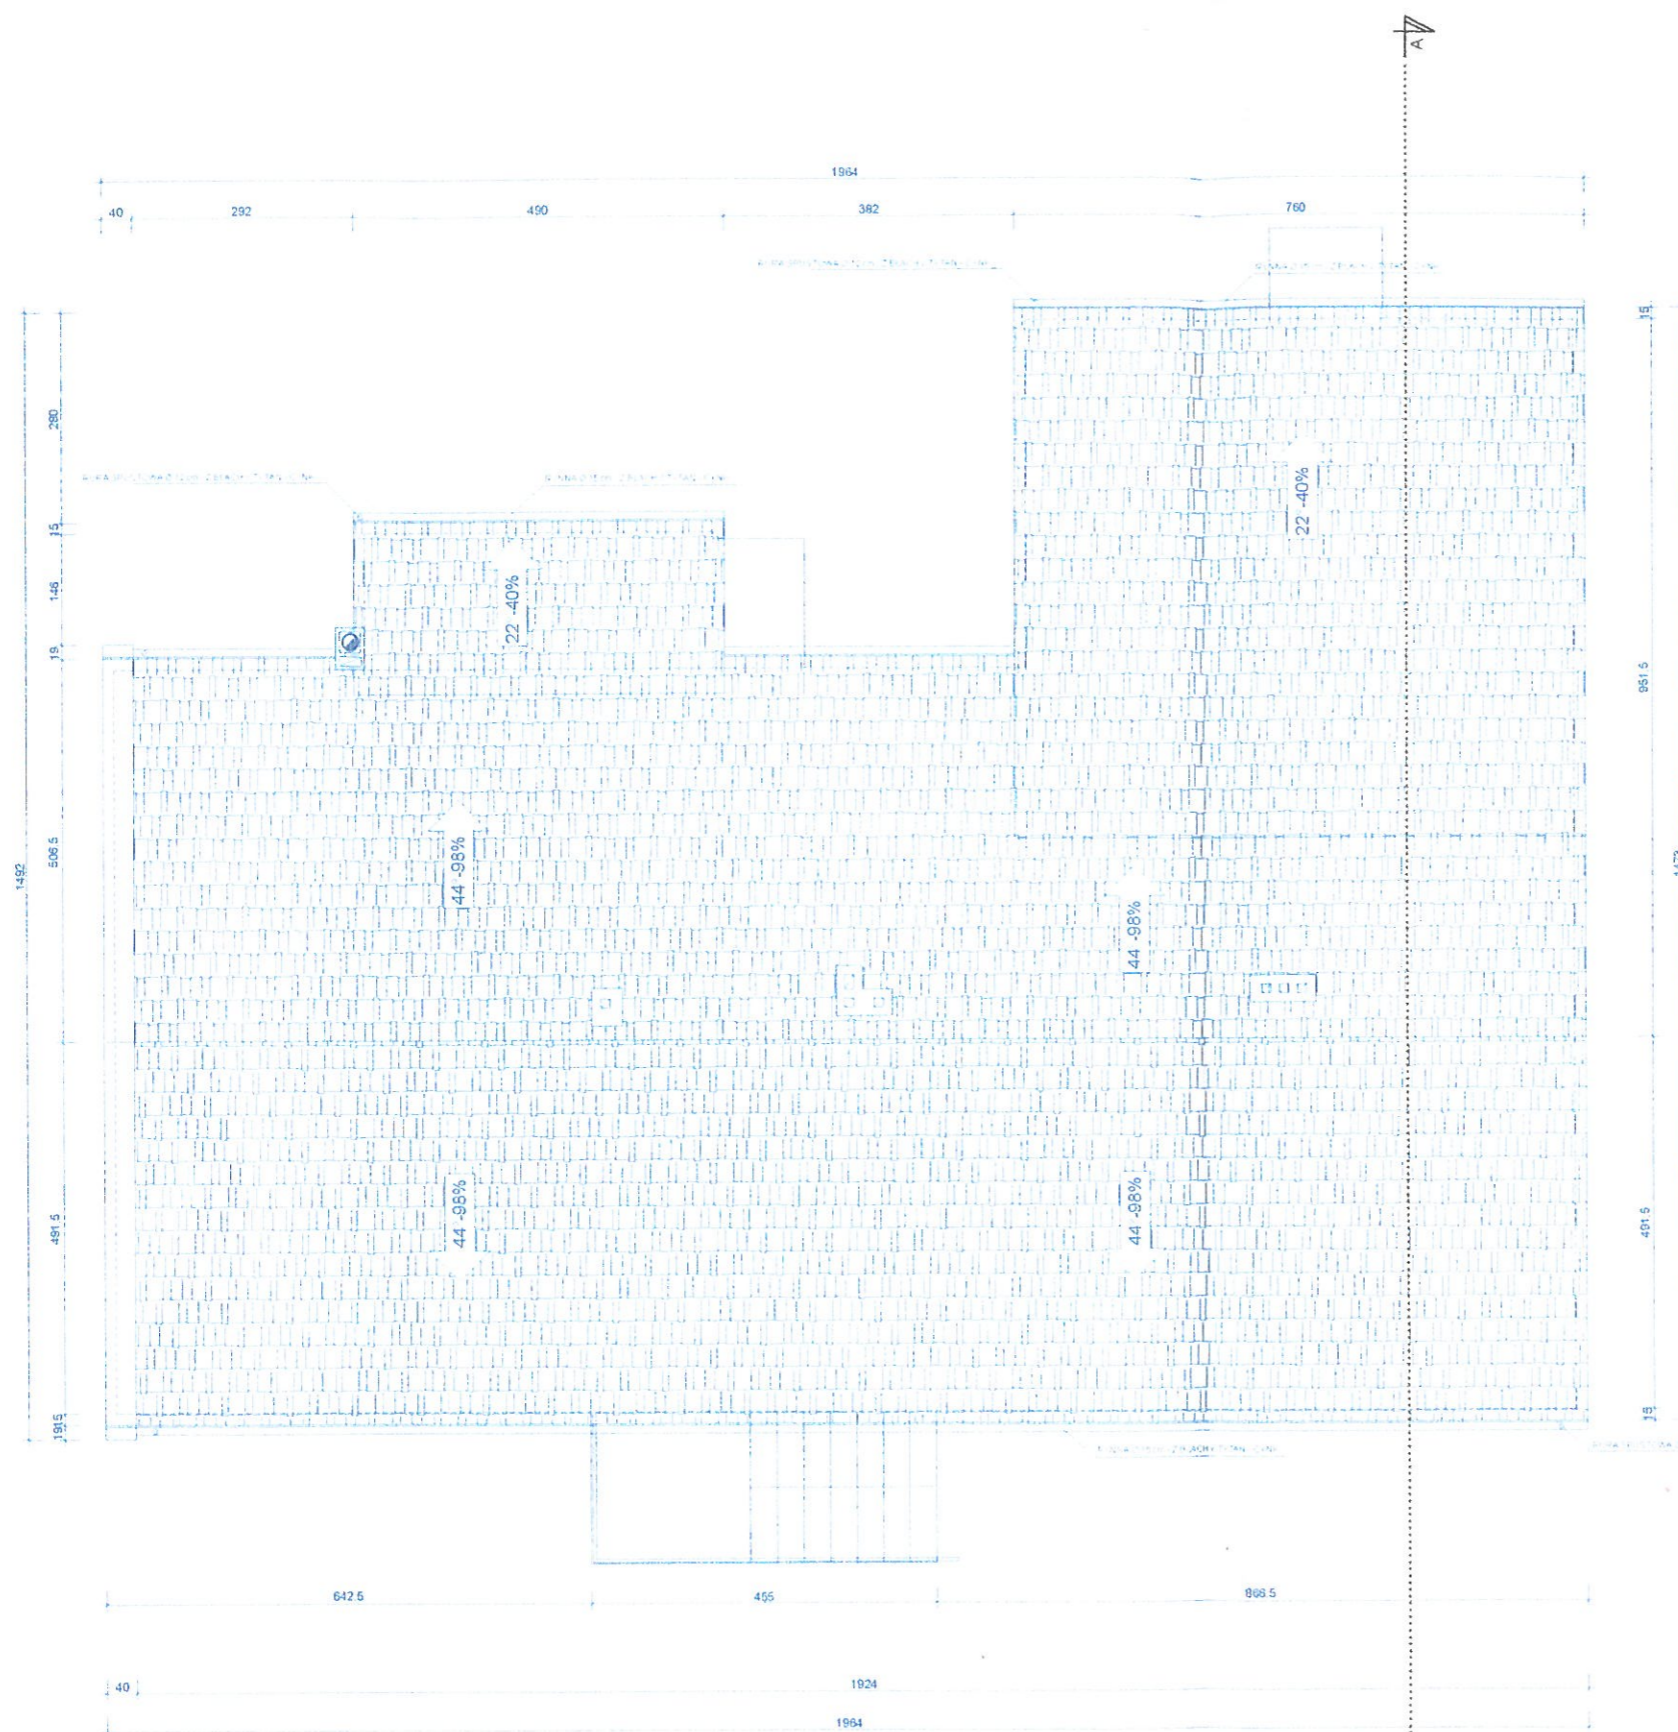

**RZUT POŁACI
DACHOWYCH
SKALA 1 : 100**

LIBELLA Czesław Bresiński		Ul. Rocha Kowalskiego 64 - 100 Leszno tel. 510 172 318	
MODERNIZACJA BUDYNKU PRZEDSZKOLA			
Górka Duchowna działka 134/8, 64 - 111 Lipno			
PROJEKTANT	Czesław Bresiński	mgr inż. architekt Mariusz Michalak upr. bud nr 1022/73 doposażenia budowlane projektowania bez ograniczeń w specjalności architektonicznej nr ewid. 522/83/LO	
ARCHITEKTURA		PROJEKT BUDOWLANY	KWIECIEŃ 2016r.
PRZUT POŁACI DACHOWYCH		SKALA 1:100	FORMAT A3