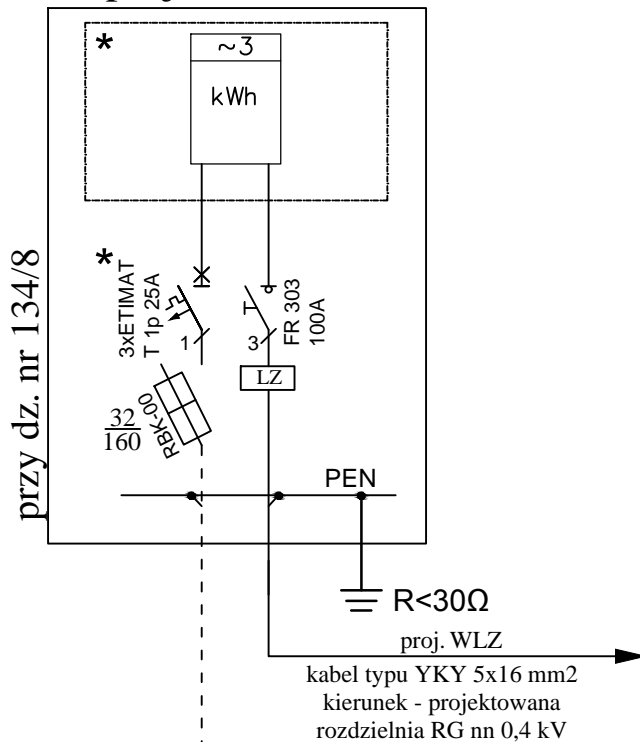

proj. ZK1-1P

istniejący kabel  
YAKY 4x35 mm<sup>2</sup>  
skrócić i wprowadzić  
do złącza ZK1-1P

**ZAKŁAD PROJEKTOWANIA NADZORU  
I WYKONAWSTWA ELEKTRYCZNEGO**

**RYSZARD  
DOLCZEWSKI**  
ul. Wołodyjowskiego 27  
64-100 Leszno  
tel.: 0 602 345 958

projekt:	BUDOWLANO/WYKONAWCZY	branża:	ELEKTRYCZNA		
nazwa i adres obiektu:	Modernizacja budynku przedszkola Górka Duchowna dz. nr 134/8, 64-111 Lipno			tytuł:	-
				rejestr:	-
treść rysunku:	Schemat ideowy złącza ZK1-1P	nr upr.	podpis:	skala:	1:100
opracował:	inż. Leszek Skibicki	-	<i>Skibicki</i>	data:	nr rysunku:
projektant:	tech. Ryszard Dolczewski	629/84	<i>RD</i>	data:	E - 7
sprawdzający:	inż. Jan Józefiak	1238/89 /Lo	<i>JJ</i>	05.2016r.	