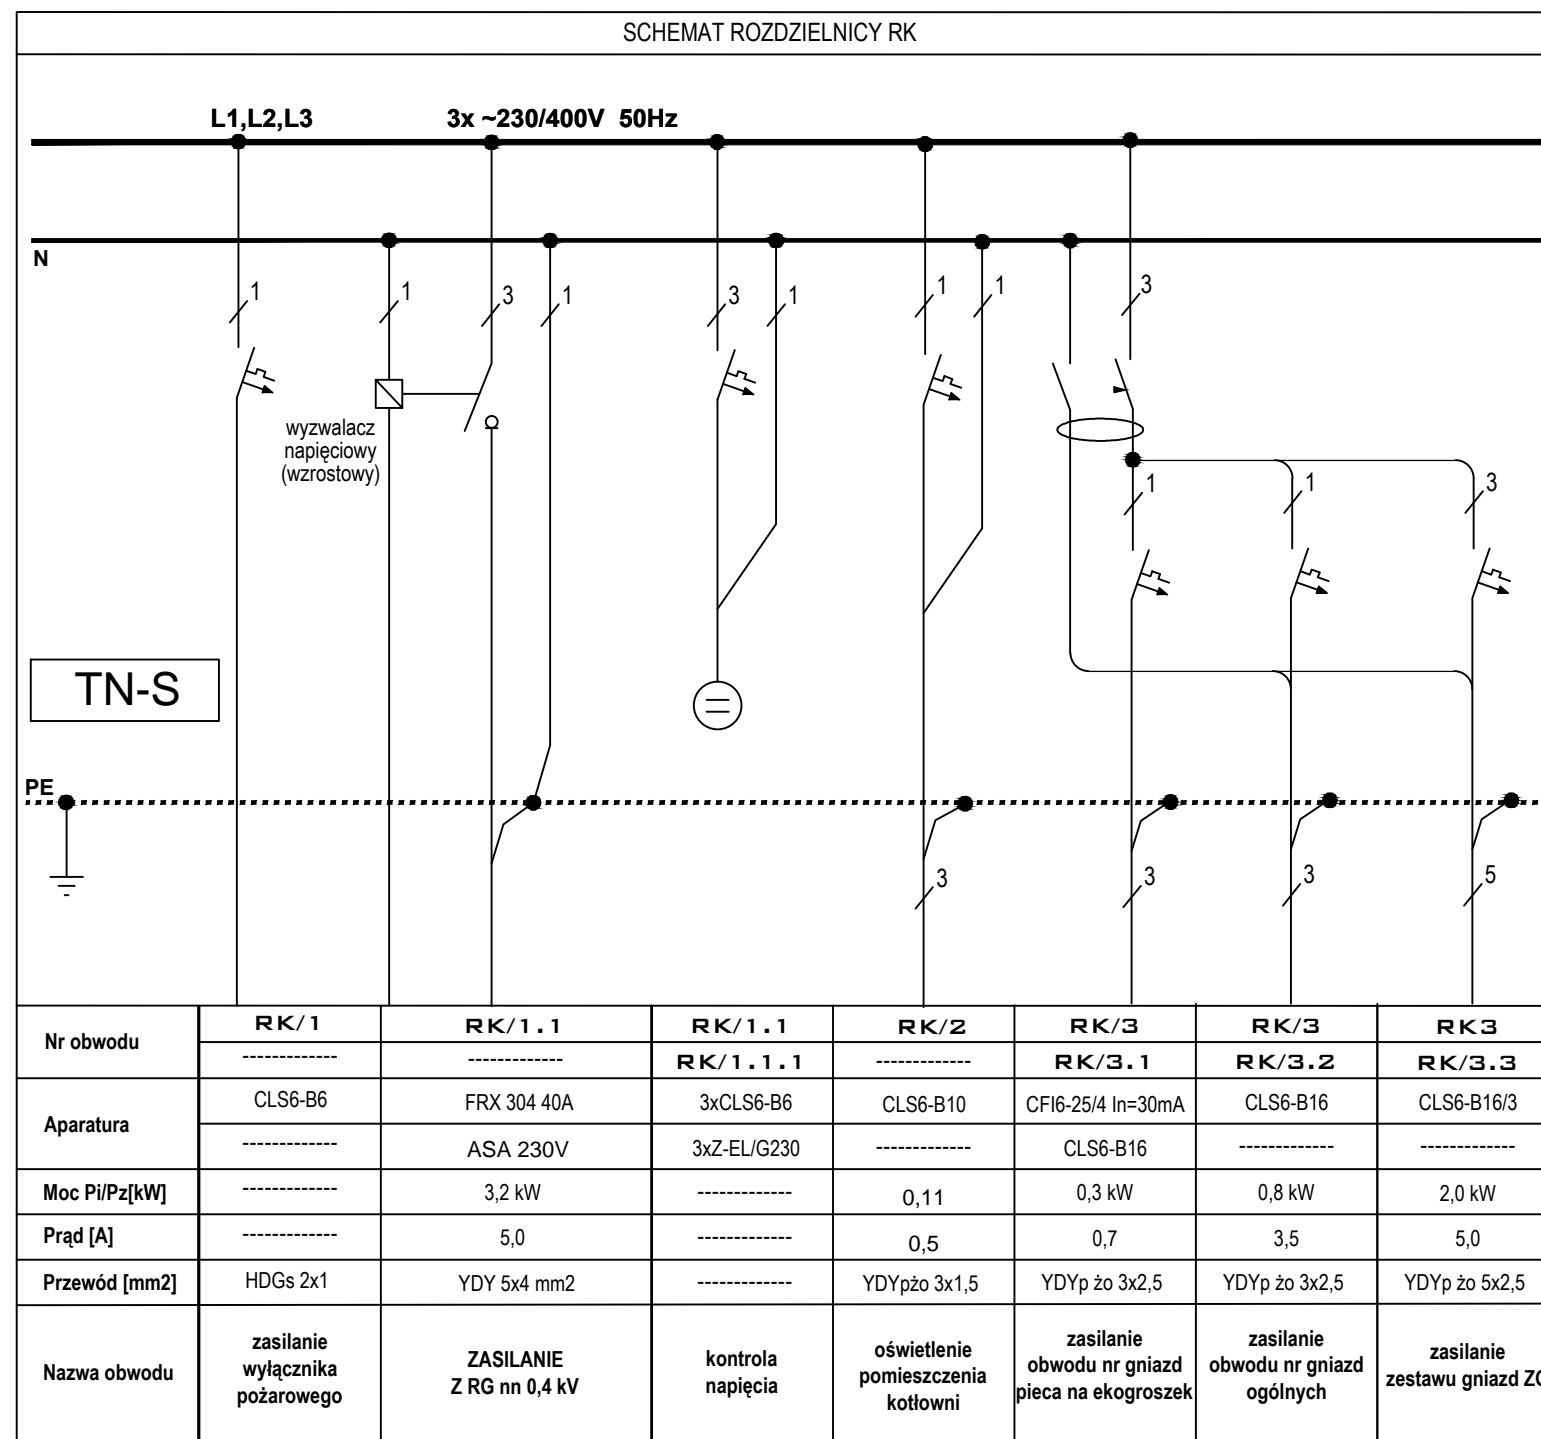

ROZDZIELNICA "RK"
TABLICA ROZDZIELCZA KOTŁOWNI

YDY 5 x 4 mm²

ZAKŁAD PROJEKTOWANIA NADZORU I WYKONAWSTWA ELEKTRYCZNEGO				RYSZARD DOLCZEWSKI <small>ul. Wołodyjowskiego 27 64-100 Leszno tel.: 0 602 345 958</small>	
projekt:	BUDOWLANO/WYKONAWCZY	branża:	ELEKTRYCZNA		
nazwa i adres obiektu:	Modernizacja budynku przedszkola Górka Duchowna dz. nr 134/8, 64-111 Lipno			tytuł:	-
			rejestr:	-	
treść rysunku:	Schemat elektryczny rozdzielnic kotłowni RK	nr upr.	podpis:	skala:	----
opracował:	inż. Leszek Skibicki	-	<i>Skibicki</i>	data:	nr rysunku:
projektant:	tech. Ryszard Dolczewski	629/84	<i>R. Dolczewski</i>	data:	E - 5
sprawdzający:	inż. Jan Józefiak	1238/89 /Lo	<i>J. Józefiak</i>	05.2016r.	